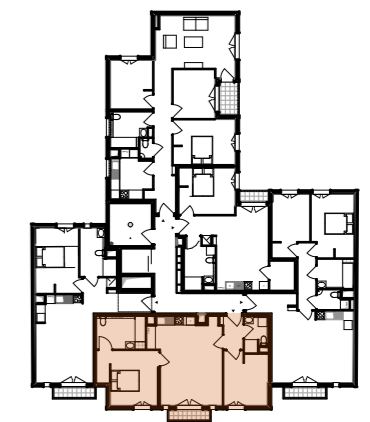

33 - 35 Avenue du président Pompidou
93220 Gagny

APPT	TYPE	ETAGE
1134	T3	R+3

TABLEAU DE SURFACES

Chambre 1	13,5
Chambre 2	10,3
Dégagement	2,9
Salle de bain	7,2
Salle d'eau	3,6
Salon - Cuisine	25,3
Total	62,8 m²

Balcon 2.3 m²

LEGENDE: F : Fenêtre / PF : Porte Fenêtre / FAV : Fenêtre Allège Vitrée / FF : Fenêtre Fixe / VR : Vollet Roulant / LL : Lave Linge / LV : Lave Vaiselle / C : Cuisson / F : Réfrigérateur / Tri : Tri selectif / TE : Tableau Electrique / EP : Eau pluviale
K : kitchenette : Faux Plafond : Gaine