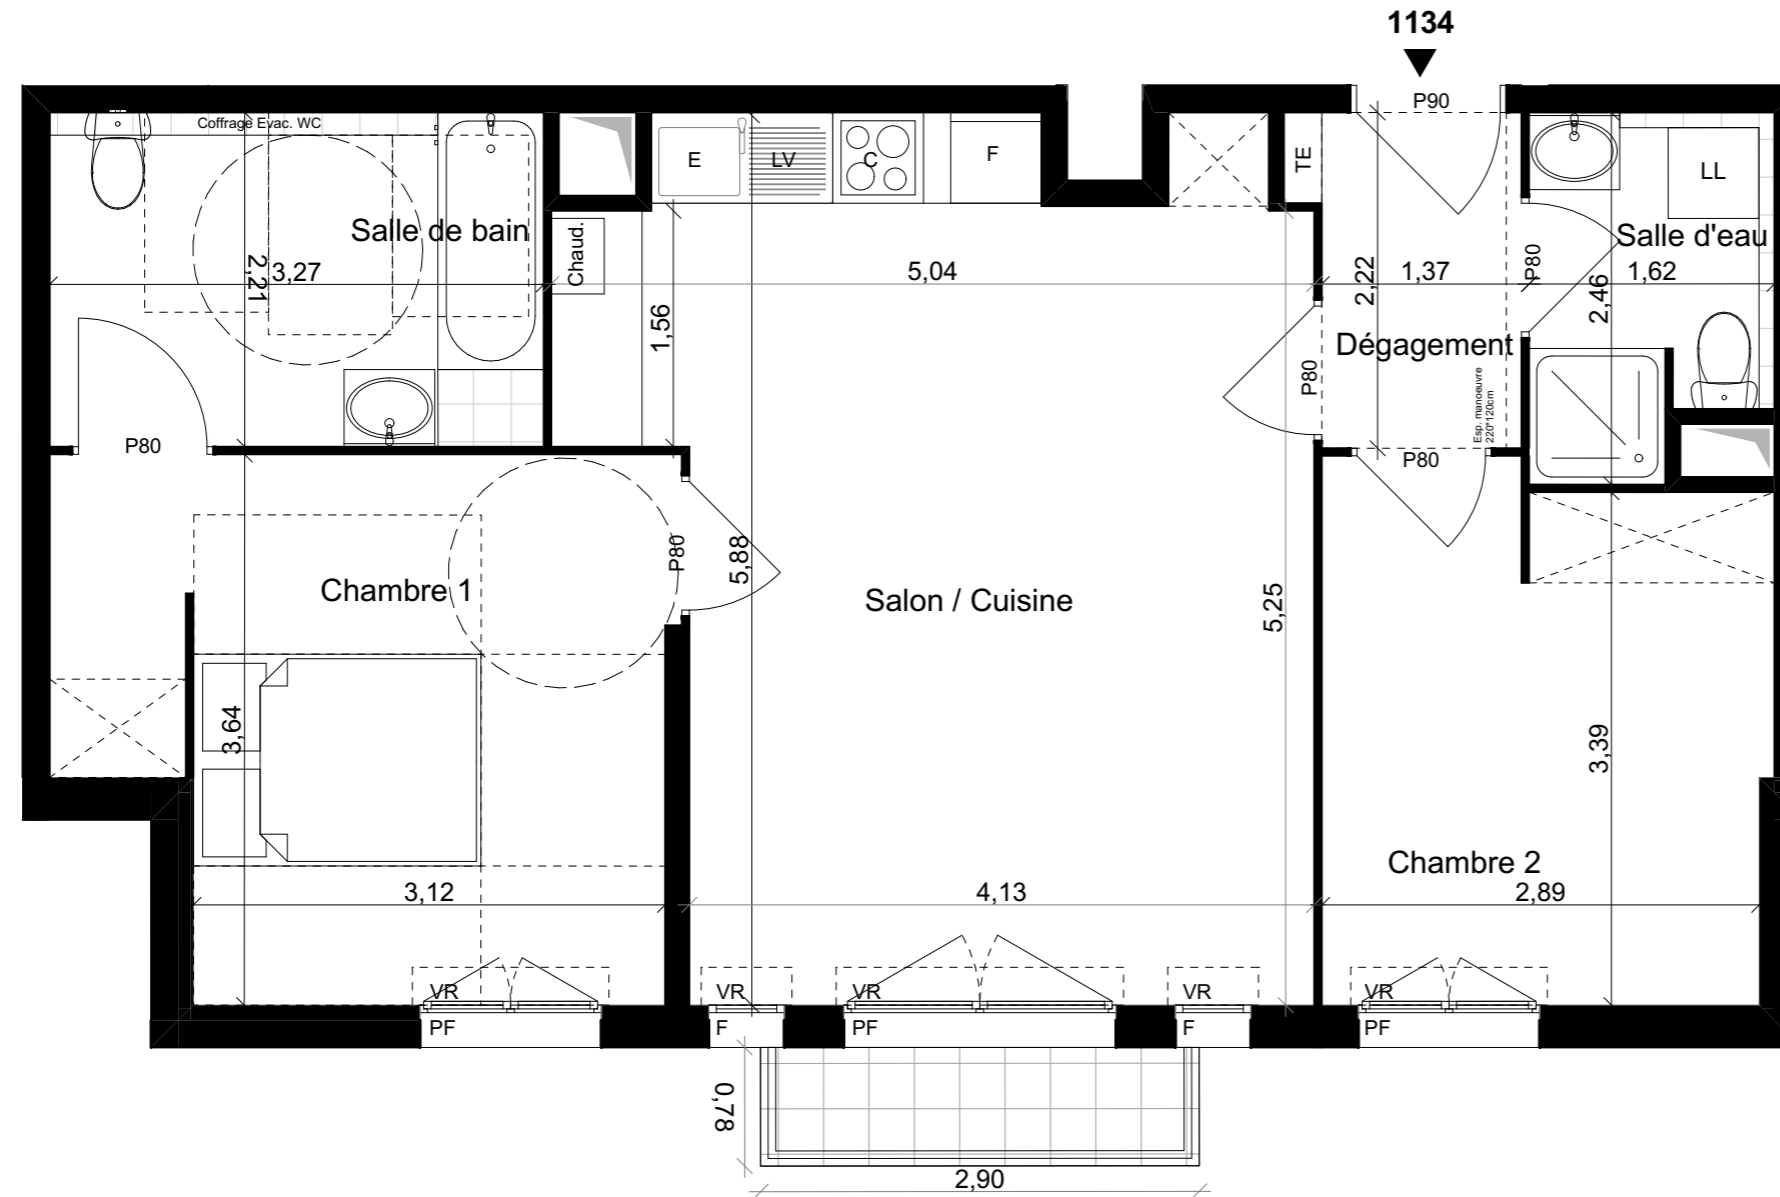

33 - 35 Avenue du président Pompidou
93220 Gagny

APPT	TYPE	ETAGE
1134	T3	R+3

TABLEAU DE SURFACES

Chambre 1	13,5
Chambre 2	10,3
Dégagement	2,9
Salle de bain	7,2
Salle d'eau	3,6
Salon - Cuisine	25,3
Total	62,8 m²

Balcon 2.3 m²

LEGENDE: F : Fenêtre / PF : Porte Fenêtre / FAV : Fenêtre Allège Vitrée / FF : Fenêtre Fixe / VR : Vollet Roulant / LL : Lave Linge / LV : Lave Vaiselle / C : Cuisson / F : Réfrigérateur / Tri : Tri selectif / TE : Tableau Electrique / EP : Eau pluviale
K : kitchenette : Faux Plafond : Gaine

NOTA: Des modifications sont susceptibles d'être apportées à ce plan en fonction des nécessités techniques de la réalisation, tant en ce qui concerne les dimensions libres que l'équipement. Les surfaces indiquées sont approximatives. Les retombées, soffites, faux plafonds, canalisations, ballon d'eau chaude, ainsi que l'emplacement des équipements sont figurés à titre indicatif / La surface des placards ou des dressing est incluse dans celle des pièces attenantes